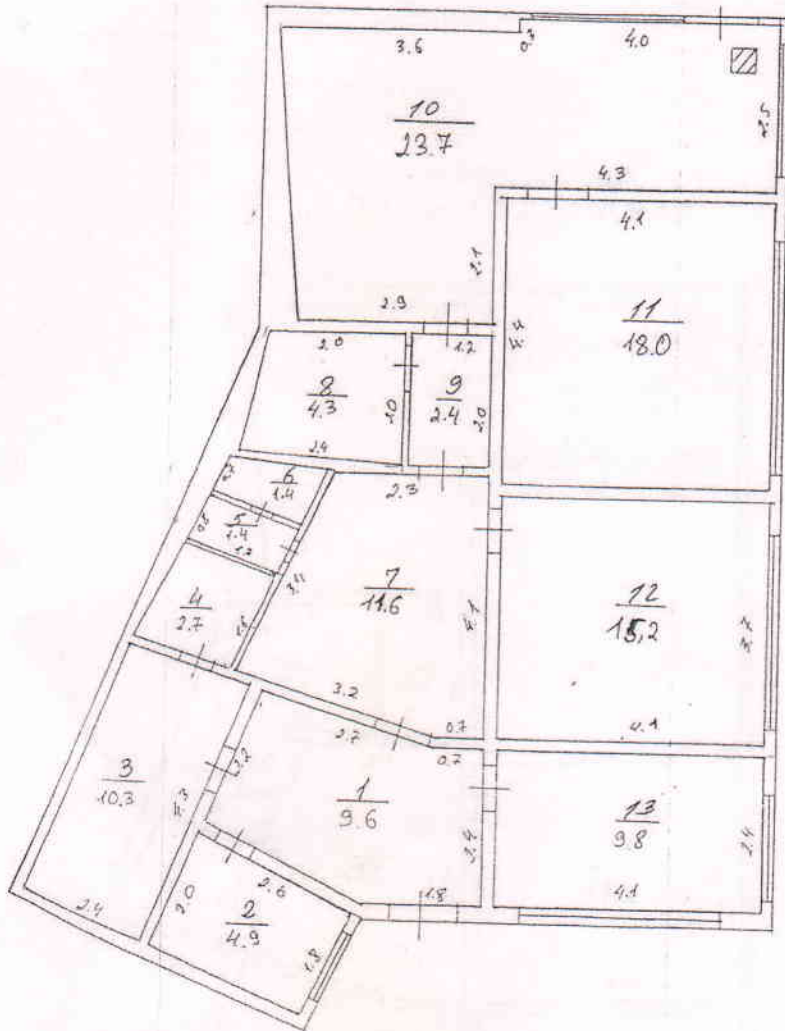

Պ Ա Տ Ե Ն

ՇԵՆՔԻ ՀԱՏԱԿԱԳԻԾ

1:100  
(մասշտաբ)

Կատարող *Ջ. Բ. ՏԼԳԱՆՅԱՆ*  
(ստորագրություն)

СЕРВИС  
044-96-32-32

СЕРВИС  
043-43-76-43

СЕРВИС  
044-96-32-32

ЧУРЧЕ