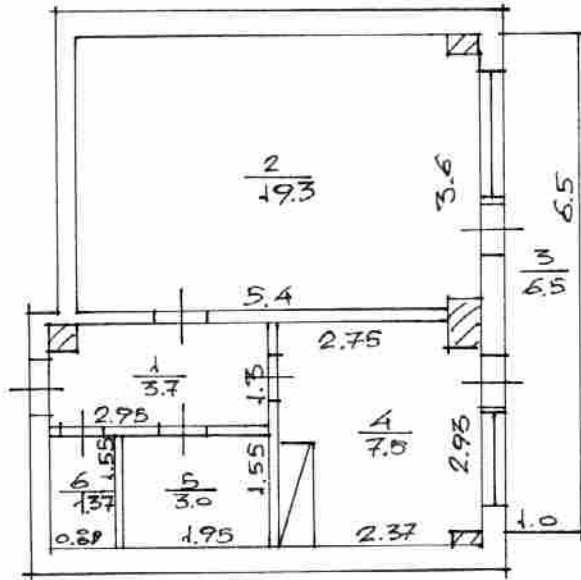

01015500 - 0140 - 0103

ՇԵՆՔԻ ՀԱՏԱԿԱԳԻՃ

1:100
(մասշտաբ)

$h = 2.75$
 $D = 0.3$
 $d = 0.1$

ԱՆՃԻՆ ՊԵՏ

Կատարող

[Signature]
[Signature]

ՆԱԽԱԳԻՐՈՒՄ